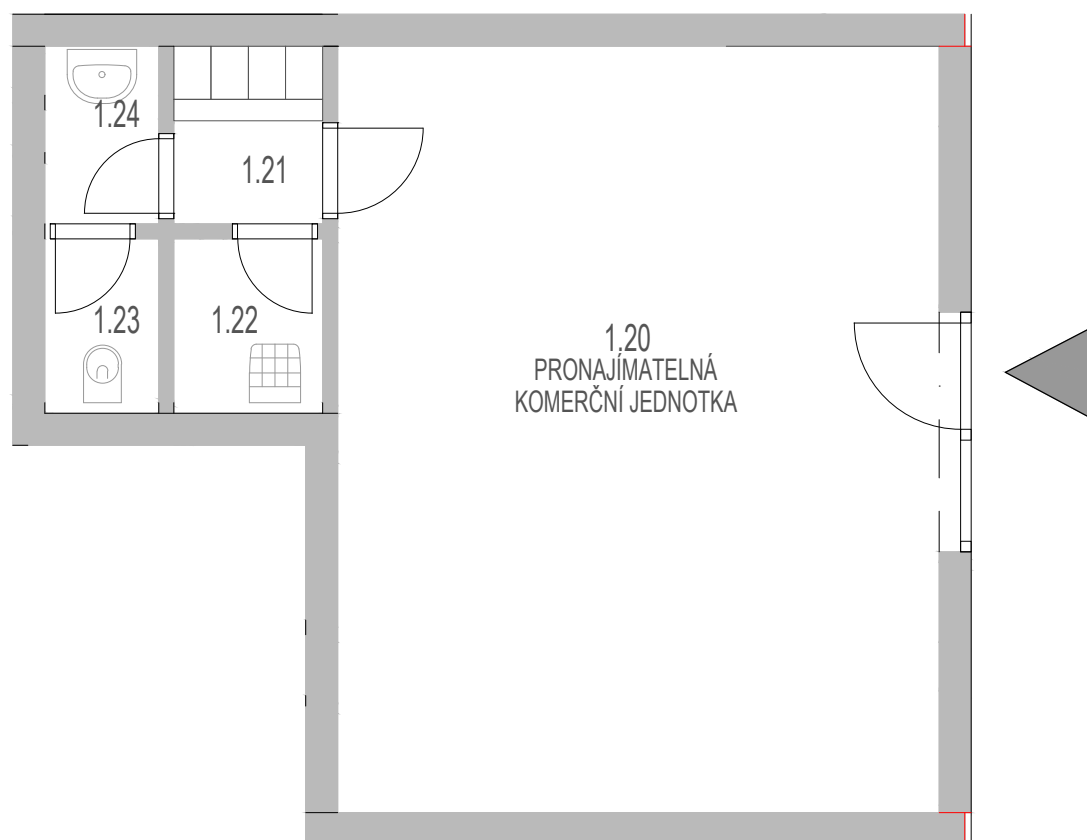

PRONAJÍMATELNÁ KOMERČNÍ JEDNOTKA

LEGENDA MÍSTNOSTÍ:

OZN. MÍST.	ÚČEL	PL. [m ²]
1.20	PRONAJÍMATELNÍ KOMERČNÍ JEDNOTKA	40,68
1.21	ŠATNA	2,34
1.22	ÚKLIDOVÁ MÍSTNOST	2,16
1.23	WC	1,65
1.24	PŘEDSÍŇ	1,79