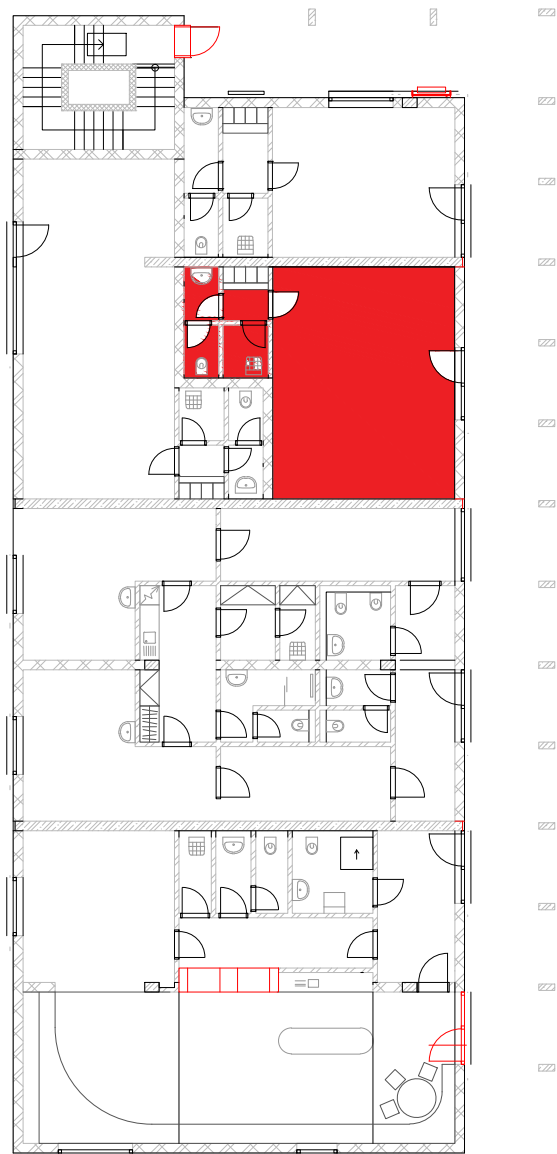

PRONAJÍMATELNÁ KOMERČNÍ JEDNOTKA

LEGENDA MÍSTNOSTÍ:

OZN. MÍST.	ÚČEL	PL. [m ²]
1.20	PRONAJÍMATELNÍ KOMERČNÍ JEDNOTKA	40,68
1.21	ŠATNA	2,34
1.22	ÚKLIDOVÁ MÍSTNOST	2,16
1.23	WC	1,65
1.24	PŘEDSÍŇ	1,79